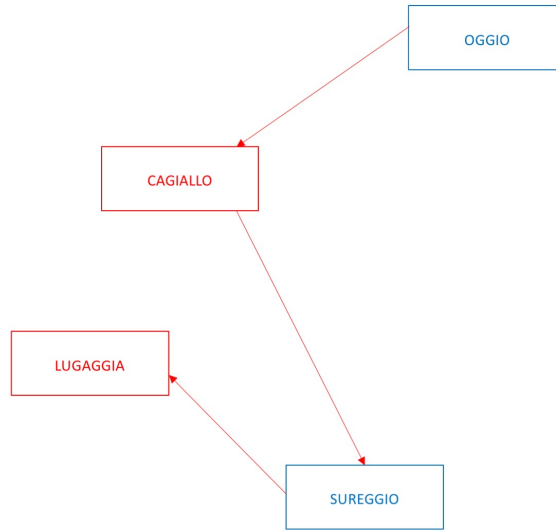

OGGIO – LUGAGGIA

LUGAGGIA	9.00	11.15	15.30
SUREGGIO TAMOIL	8.55	11.20	15.35
SUREGGIO AL LOCO	8.53	11.25	15.37
CAGIALLO	8.45	11.35	15.45
SAN MATTEO	8.42	11.37	15.47
OGGIO	8.37	11.42	15.52

OGGIO - LUGAGGIA

→ ANDATA

LUGAGGIA - OGGIO

→ RITORNO