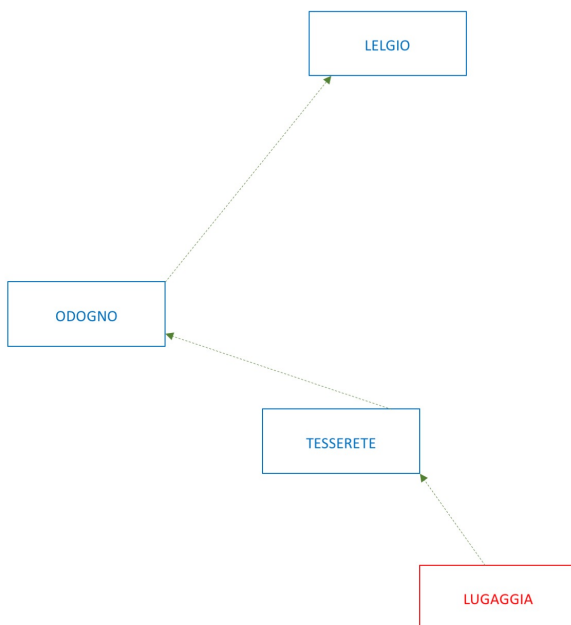

LELGIO - LUGAGGIA

LUGAGGIA	8.50	11.10	15.30
TESSERETE	8.43	11.17	15.37
ODOGNO	8.35	11.24	15.44
LELGIO	8.30	11.29	15.49

LUGAGGIA - LELGIO

→ ANDATA

LUGAGGIA - LELGIO

→ RITORNO