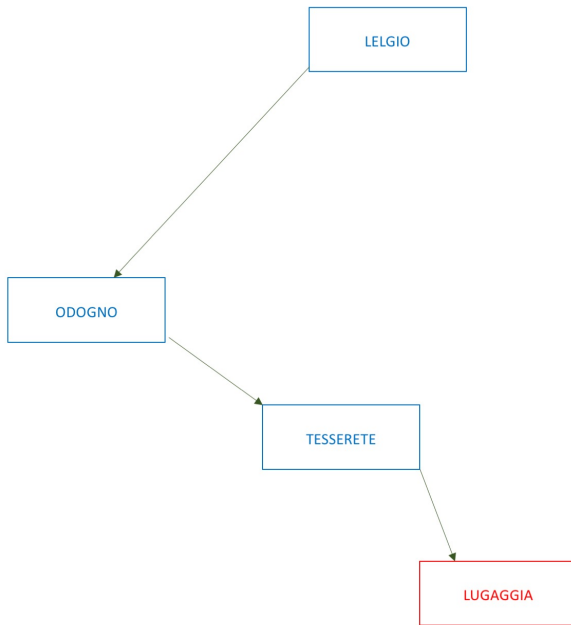

LELGIO - LUGAGGIA

LUGAGGIA	8.50	11.10	15.30
TESSERETE	8.43	11.17	15.37
ODOGNO	8.35	11.24	15.44
LELGIO	8.30	11.29	15.49

LUGAGGIA - LELGIO

→ ANDATA

LUGAGGIA - LELGIO

→ RITORNO