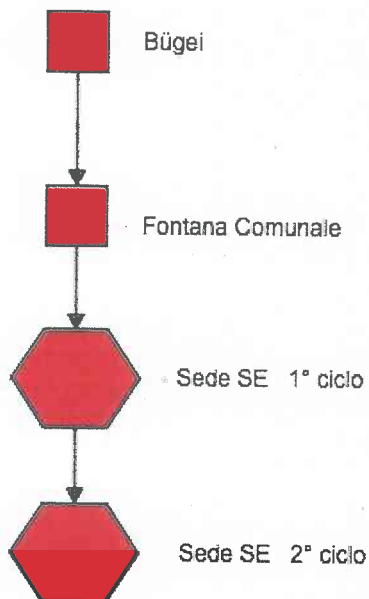

PEDIBUS

LINEA 2 - CAPRA

CAMPESTRO - SEDI SCUOLA ELEMENTARE TESSERETE

	Mattino	Mezzogiorno	Pomeriggio	Sera
Campestro	07.50	11.54	13.05	16.24
Quartiere Pau	07.53	11.49	13.08	16.19
COOP	07.56	11.44	13.11	16.14
Sede SE 1° ciclo	08.01	11.39	13.16	16.09
Sede SE 2° ciclo	08.05	11.35	13.20	16.05

PEDIBUS

LINEA 3 - SCOIATTOLO

CAGIALLO - SEDI SCUOLA ELEMENTARE TESSERETE

	Mattino	Mezzogiorno	Pomeriggio	Sera
 Santa Lucia	07.49	11.51	13.04	16.21
 Scendi e Vivi (Cagiallo)	07.54	11.46	13.09	16.16
 Sede SE 1° ciclo	08.01	11.39	13.16	16.09
 Sede SE 2° ciclo	08.05	11.35	13.20	16.05

PEDIBUS

LINEA 4 - TASSO

TESSERETE/BÜGEI - SEDI SCUOLA ELEMENTARE TESSERETE

	Mattino	Mezzogiorno	Pomeriggio	Sera
Bügei	07.53	11.47	13.08	16.17
Fontana Comunale	07.57	11.43	13.12	16.13
Sede SE 1° ciclo	08.01	11.39	13.16	16.09
Sede SE 2° ciclo	08.05	11.35	13.20	16.05