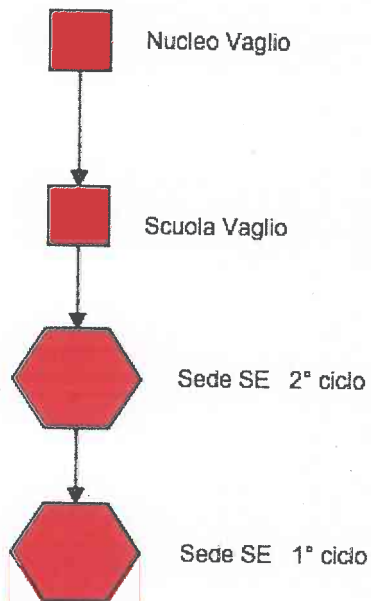

PEDIBUS

LINEA 5 - MARMOTTA

LUGAGGIA - SEDI SCUOLA ELEMENTARE TESSERETE

	Mattino	Mezzogiorno	Pomeriggio	Sera
 Posto Polizia Lugaggia	07.43	11.55	12.58	16.30
 Chiesetta San Carlo	07.45	11.52	13.00	16.27
 Fontana in Giagh Píanca	07.48	11.49	13.03	16.24
 Entrata Pratone	07.50	11.45	13.05	16.20
 Sede SE 2° ciclo	08.04	11.34	13.19	16.09
 Sede SE 1° ciclo	08.08	11.30	13.23	16.05

PEDIBUS

LINEA 6 - POIANA

VAGLIO - SEDI SCUOLA ELEMENTARE TESSERETE

	Mattino	Mezzogiorno	Pomeriggio	Sera
Nucleo Vaglio	07.47	11.56	13.02	16.26
Scuola Vaglio	07.52	11.51	13.07	16.21
Sede SE 2° ciclo	08.04	11.39	13.19	16.09
Sede SE 1° ciclo	08.08	11.35	13.23	16.05