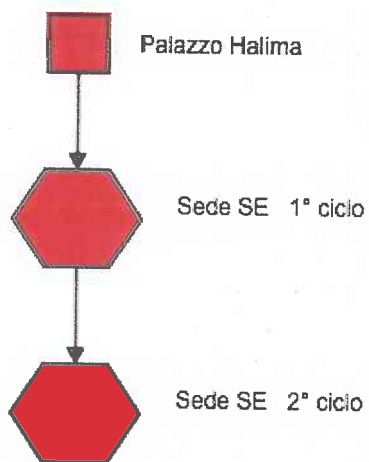

PEDIBUS

LINEA 8 - GUFO

SALA C./PALAZZONI - SEDI SCUOLA ELEMENTARE TESSERETE

	Mattino	Mezzogiorno	Pomeriggio	Sera
	07.55	11.45	13.10	16.15
	08.01	11.39	13.16	16.09
	08.05	11.35	13.20	16.05