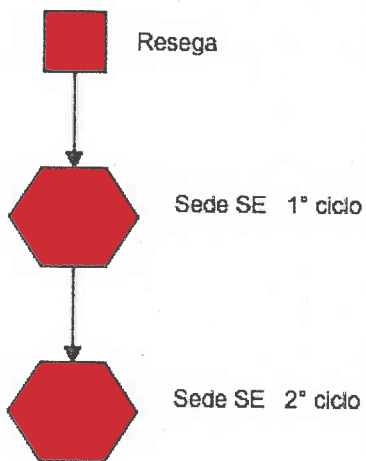

PEDIBUS

LINEA 1 - CERVO

RESEGA - SEDI SCUOLA ELEMENTARE TESSERETE

	Mattino	Mezzogiorno	Pomeriggio	Sera
Resega	07.54	11.46	13.09	16.16
Sede SE 1° ciclo	08.01	11.39	13.16	16.09
Sede SE 2° ciclo	08.05	11.35	13.20	16.05

PEDIBUS

LINEA 2 - CAPRA

CAMPESTRO - SEDI SCUOLA ELEMENTARE TESSERETE

	Mattino	Mezzogiorno	Pomeriggio	Sera
Campestro	07.50	11.54	13.05	16.24
Quartiere Pau	07.53	11.49	13.08	16.19
COOP	07.56	11.44	13.11	16.14
Sede SE 1° ciclo	08.01	11.39	13.16	16.09
Sede SE 2° ciclo	08.05	11.35	13.20	16.05