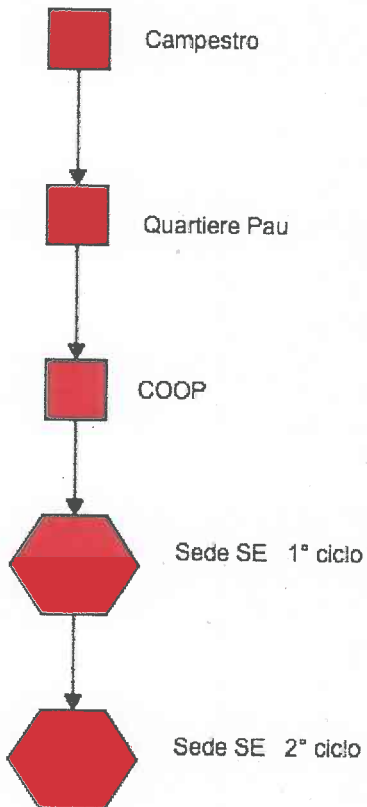

PEDIBUS

LINEA 1 - CERVO

RESEGA - SEDI SCUOLA ELEMENTARE TESSERETE

	Mattino	Mezzogiorno	Pomeriggio	Sera
Resega	07.54	11.46	13.09	16.16
Sede SE 1° ciclo	08.01	11.39	13.16	16.09
Sede SE 2° ciclo	08.05	11.35	13.20	16.05

PEDIBUS

LINEA 2 - CAPRA

CAMPESTRO - SEDI SCUOLA ELEMENTARE TESSERETE

	Mattino	Mezzogiorno	Pomeriggio	Sera
Campestro	07.50	11.54	13.05	16.24
Quartiere Pau	07.53	11.49	13.08	16.19
COOP	07.56	11.44	13.11	16.14
Sede SE 1° ciclo	08.01	11.39	13.16	16.09
Sede SE 2° ciclo	08.05	11.35	13.20	16.05