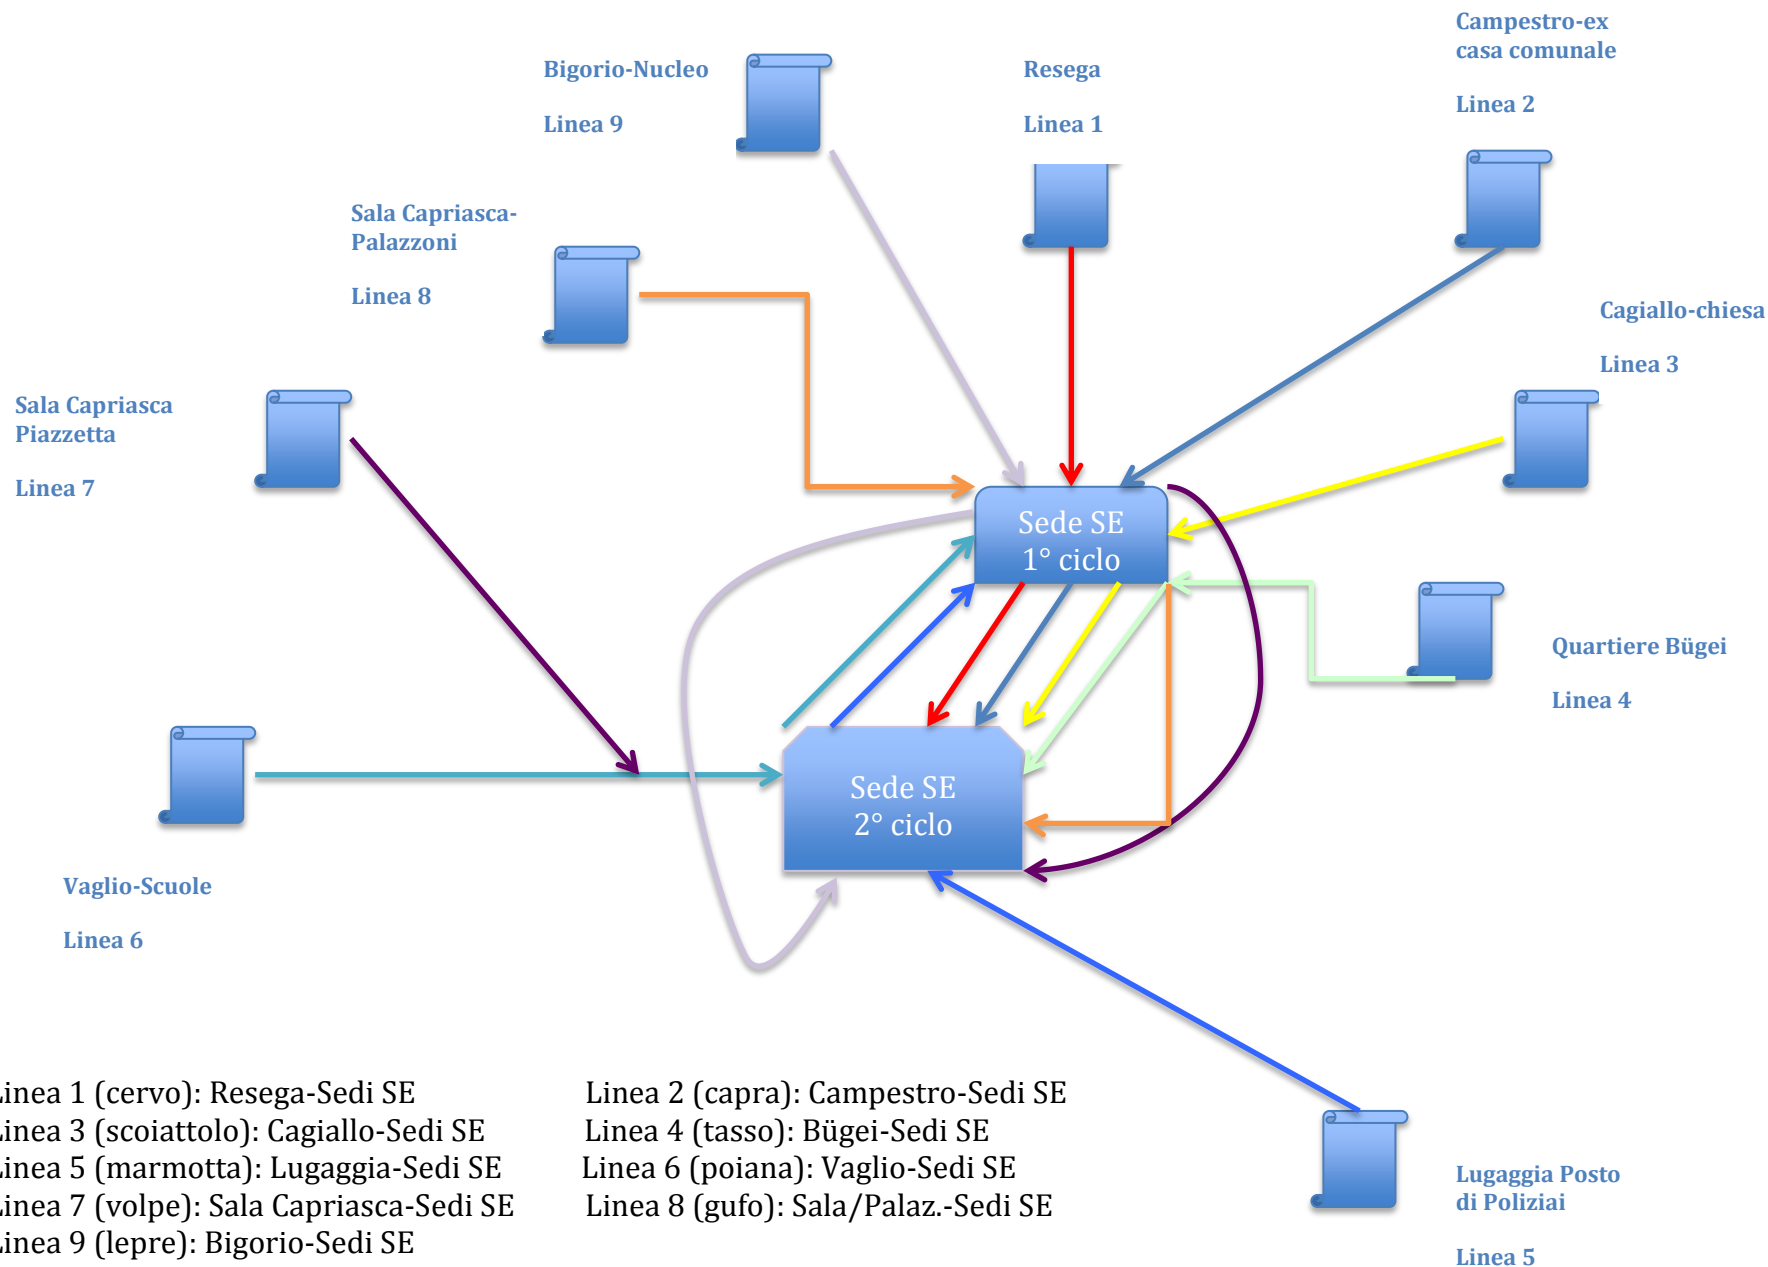

PERCORSI CASA-SCUOLA SE - ANNO SCOLASTICO 2017-2018

Per gli orari di passaggio consultare i descrittivi sul sito www.capriasca.ch