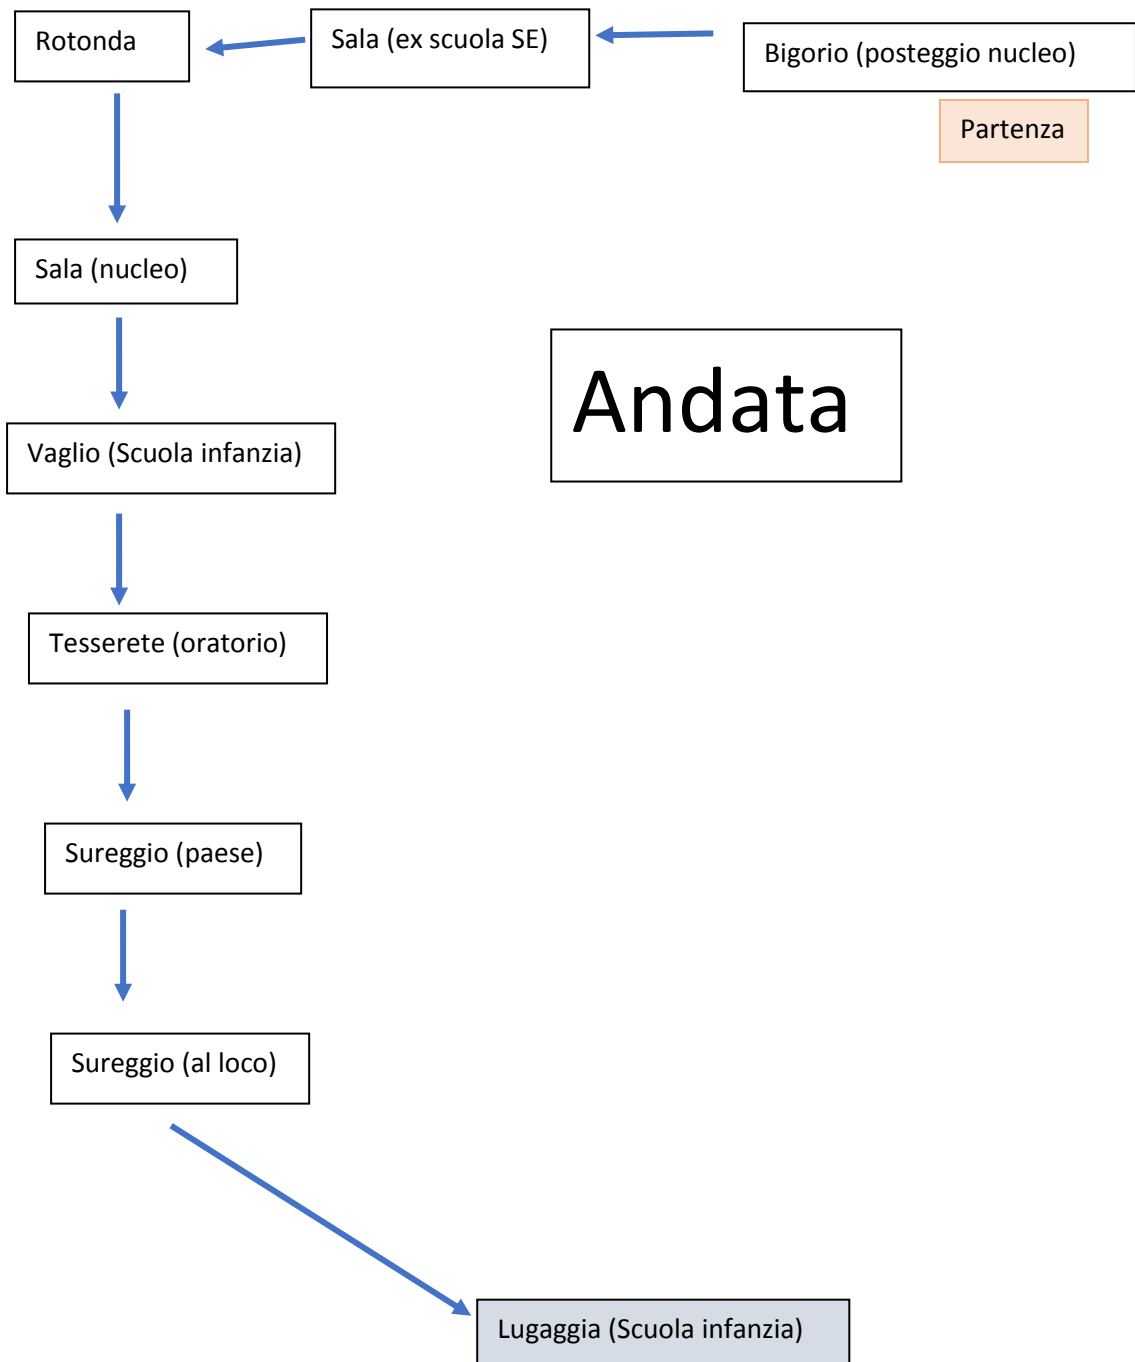

Tabella oraria Trasporto CAPRIASCA 2019/2020

BIGORIO - LUGAGGIA

ORARIO MATTINO **Andata**

Bigorio (posteggio nucleo)	08.25
Sala (ex scuola SE)	08.26
Rotonda	08.27
Sala (nucleo)	08.28
Vaglio (scuola infanzia)	08.34
Tesserete (oratorio)	08.40
Sureggio (paese)	08.48
Sureggio (al Loco)	08.51
Lugaggia (scuola infanzia)	08.55

ORARIO POMERIGGIO **Ritorno**

Lugaggia (scuola infanzia)	15.33
Sureggio (al Loco)	15.38
Sureggio (paese)	15.44
Tesserete (gelateria)	15.50
Bigorio (posteggio nucleo)	15.54
Tesserete (SE 1° ciclo)	15.58

Mercoledì Ritorno

11.08
11.13
11.18
11.25
11.30
11.34

Rientro