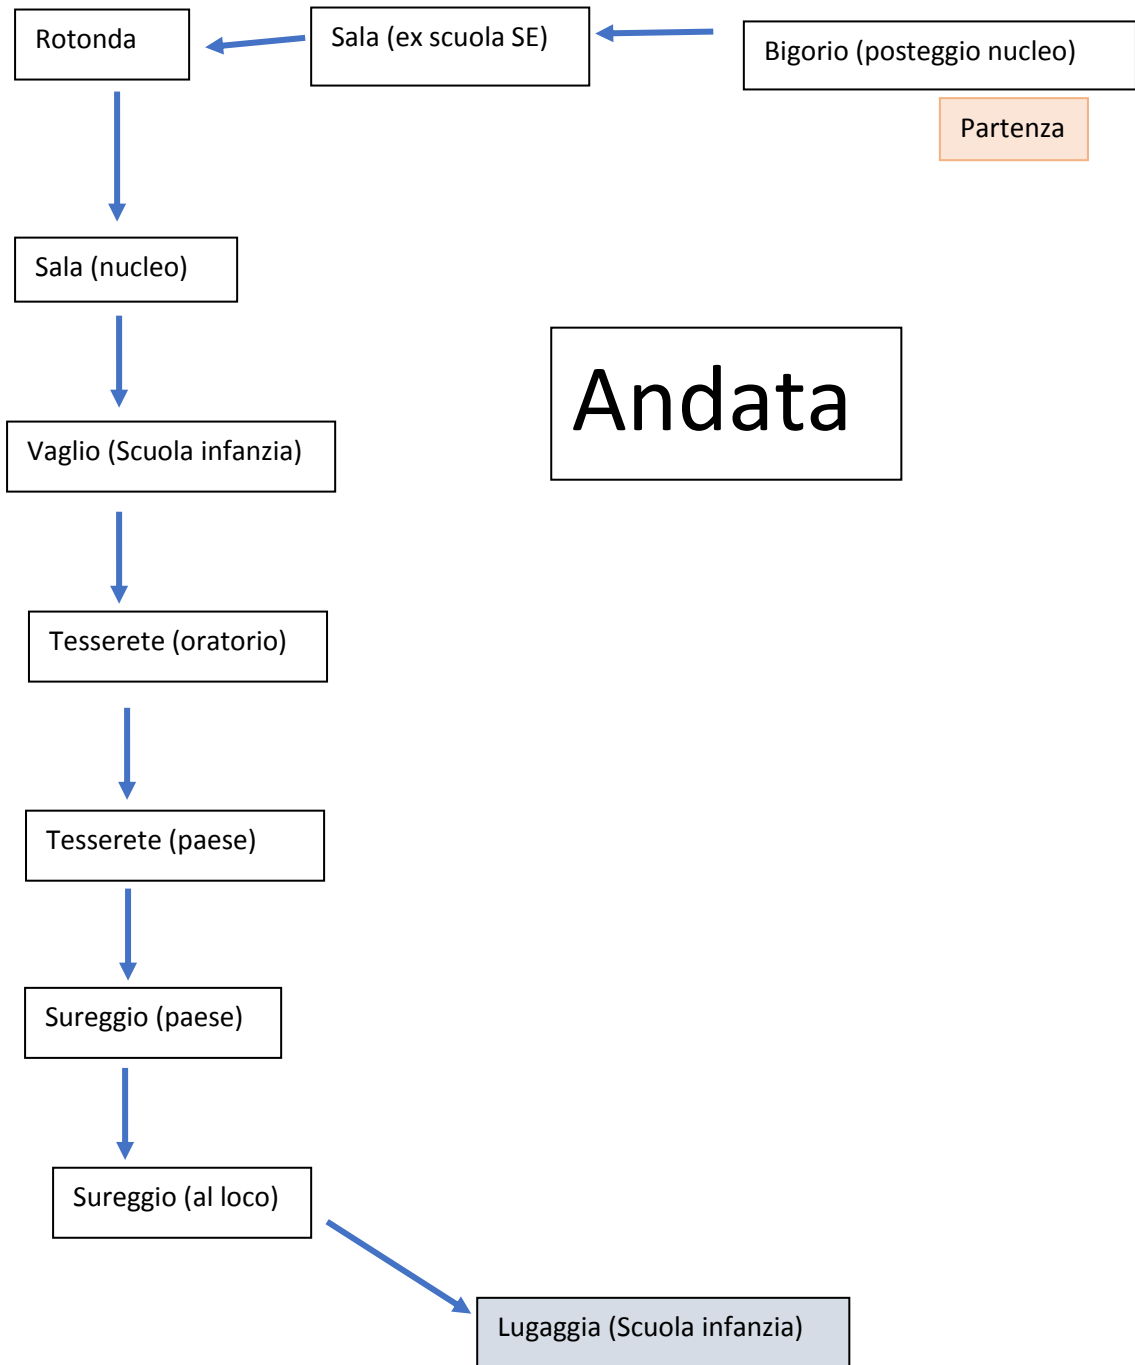

Tabella oraria Trasporto CAPRIASCA 2021/2022

BIGORIO - LUGAGGIA

ORARIO MATTINO Andata

Bigorio (posteggio nucleo)	08.25
Sala (ex scuola SE)	08.26
Rotonda	08.27
Sala (nucleo)	08.28
Vaglio (scuola infanzia)	08.34
Tesserete (oratorio)	08.40
Tesserete (paese)	08.42
Sureggio (paese)	08.49
Sureggio (al Loco)	08.52
Lugaggia (scuola infanzia)	08.56

ORARIO POMERIGGIO Ritorno

Lugaggia (scuola infanzia)	15.33
Sureggio (al Loco)	15.38
Sureggio (paese)	15.44
Tesserete (gelateria)	15.50
Bigorio (posteggio nucleo)	15.54
Tesserete (SE 1° ciclo)	15.58

Mercoledì Ritorno

11.08
11.13
11.18
11.25
11.30
11.34

Rientro