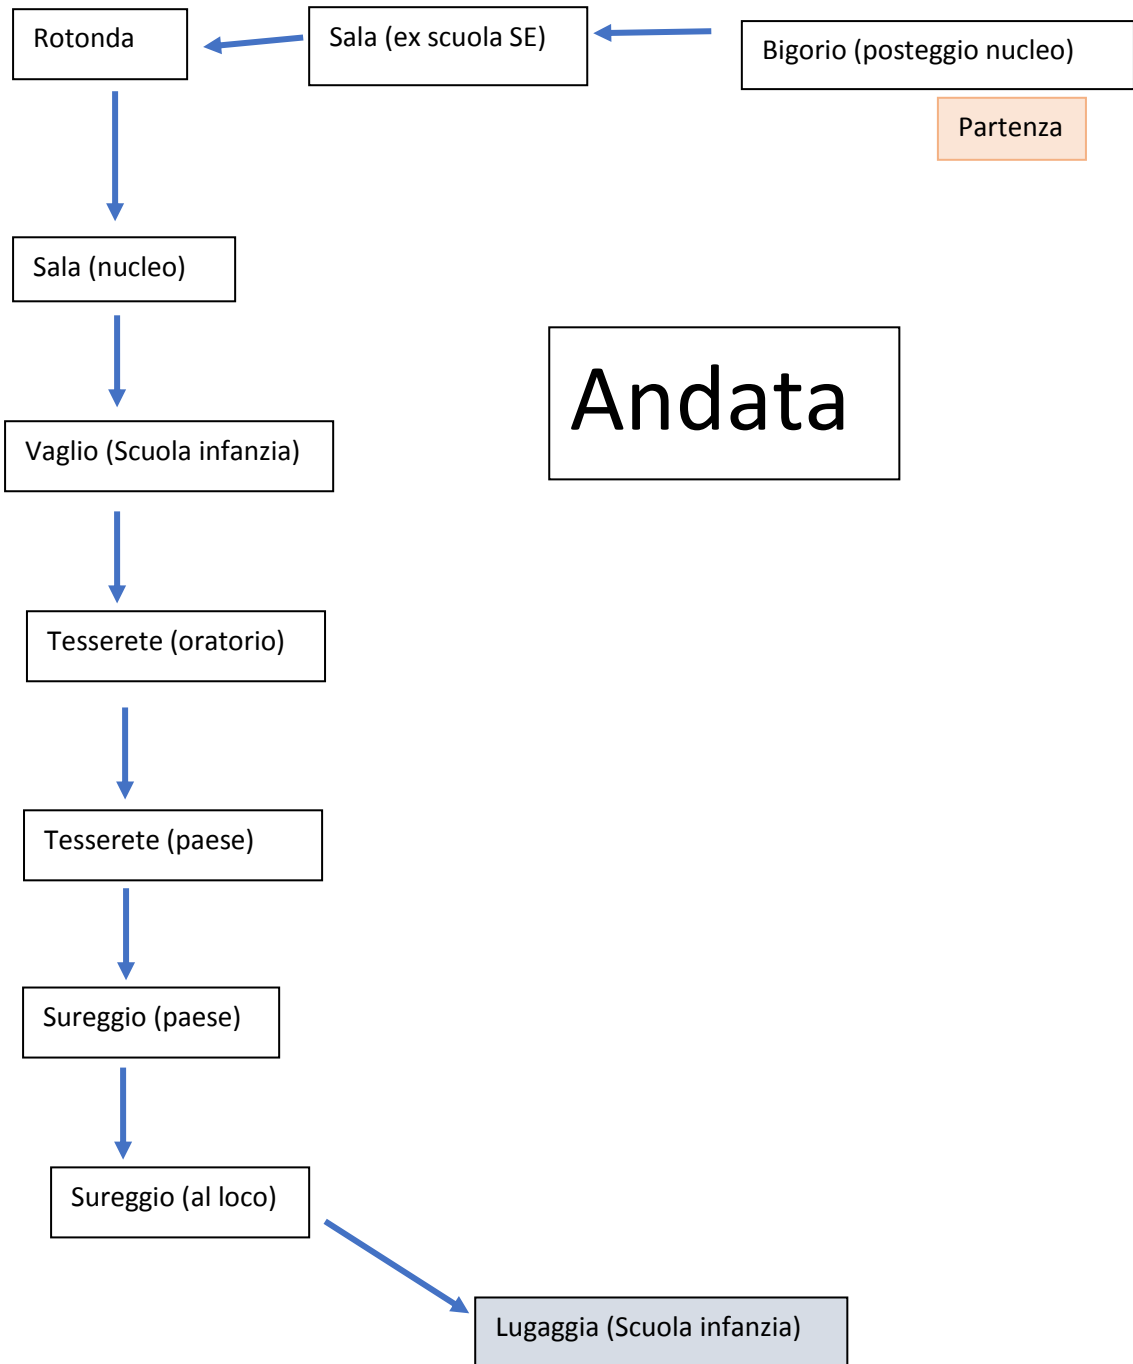

Tabella oraria Trasporto CAPRIASCA 2022/2023

BIGORIO – LUGAGGIA

Accompagnatore: Myriam Vananti

ORARIO MATTINO Andata

Bigorio (posteggio nucleo)	08.25
Sala (ex scuola SE)	08.26
Rotonda	08.27
Sala (nucleo)	08.28
Vaglio (scuola infanzia)	08.34
Tesserete (oratorio)	08.40
Tesserete (paese)	08.42
Sureggio /(al loco)	08.46
Sureggio (paese)	08.49
Lugaggia (pensilina)	08.51
Lugaggia (scuola infanzia)	08.53

ORARIO POMERIGGIO Ritorno

Lugaggia (scuola infanzia)	15.33
Sureggio (al Loco)	15.36
Sureggio (paese)	15.39
Lugaggia (pensilina)	15.41
Tesserete (gelateria)	15.44
Bigorio (posteggio nucleo)	15.52
Tesserete (SE 1° ciclo)	15.56

Mercoledì Ritorno

11.08
11.10
11.14
11.17
11.19
11.24
11.28

Rientro