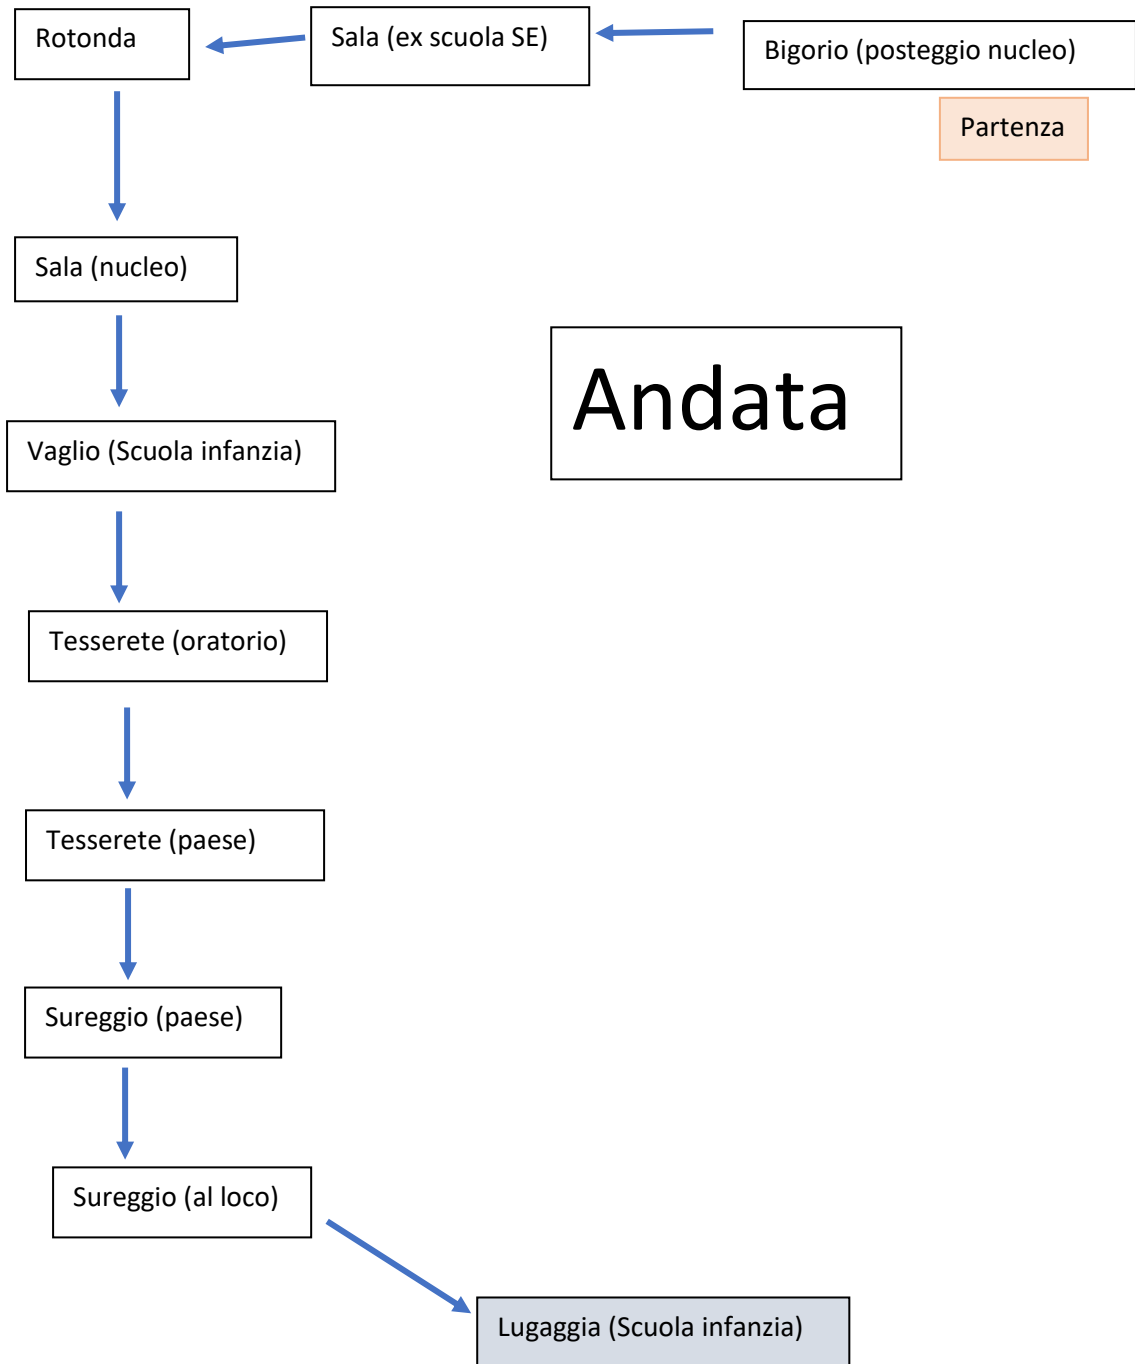

### BIGORIO – LUGAGGIA

Accompagnatore: Da definire

#### ORARIO MATTINO Andata

Bigorio (posteggio nucleo)	08.25
Sala (ex scuola SE)	08.26
Rotonda	08.27
Sala (nucleo)	08.28
Vaglio (scuola infanzia)	08.34
Tesserete (oratorio)	08.40
Tesserete (paese)	08.42
Sureggio /(al loco)	08.46
Sureggio (paese)	08.49
Lugaggia (pensilina)	08.51
Lugaggia (scuola infanzia)	08.53

#### ORARIO POMERIGGIO Ritorno

Lugaggia (scuola infanzia)	15.33
Sureggio (al Loco)	15.36
Sureggio (paese)	15.39
Lugaggia (pensilina)	15.41
Tesserete (gelateria)	15.44
Bigorio (posteggio nucleo)	15.52
Tesserete (SE)	15.56

#### Mercoledì Ritorno

11.08
11.10
11.14
11.17
11.19
11.24
11.28