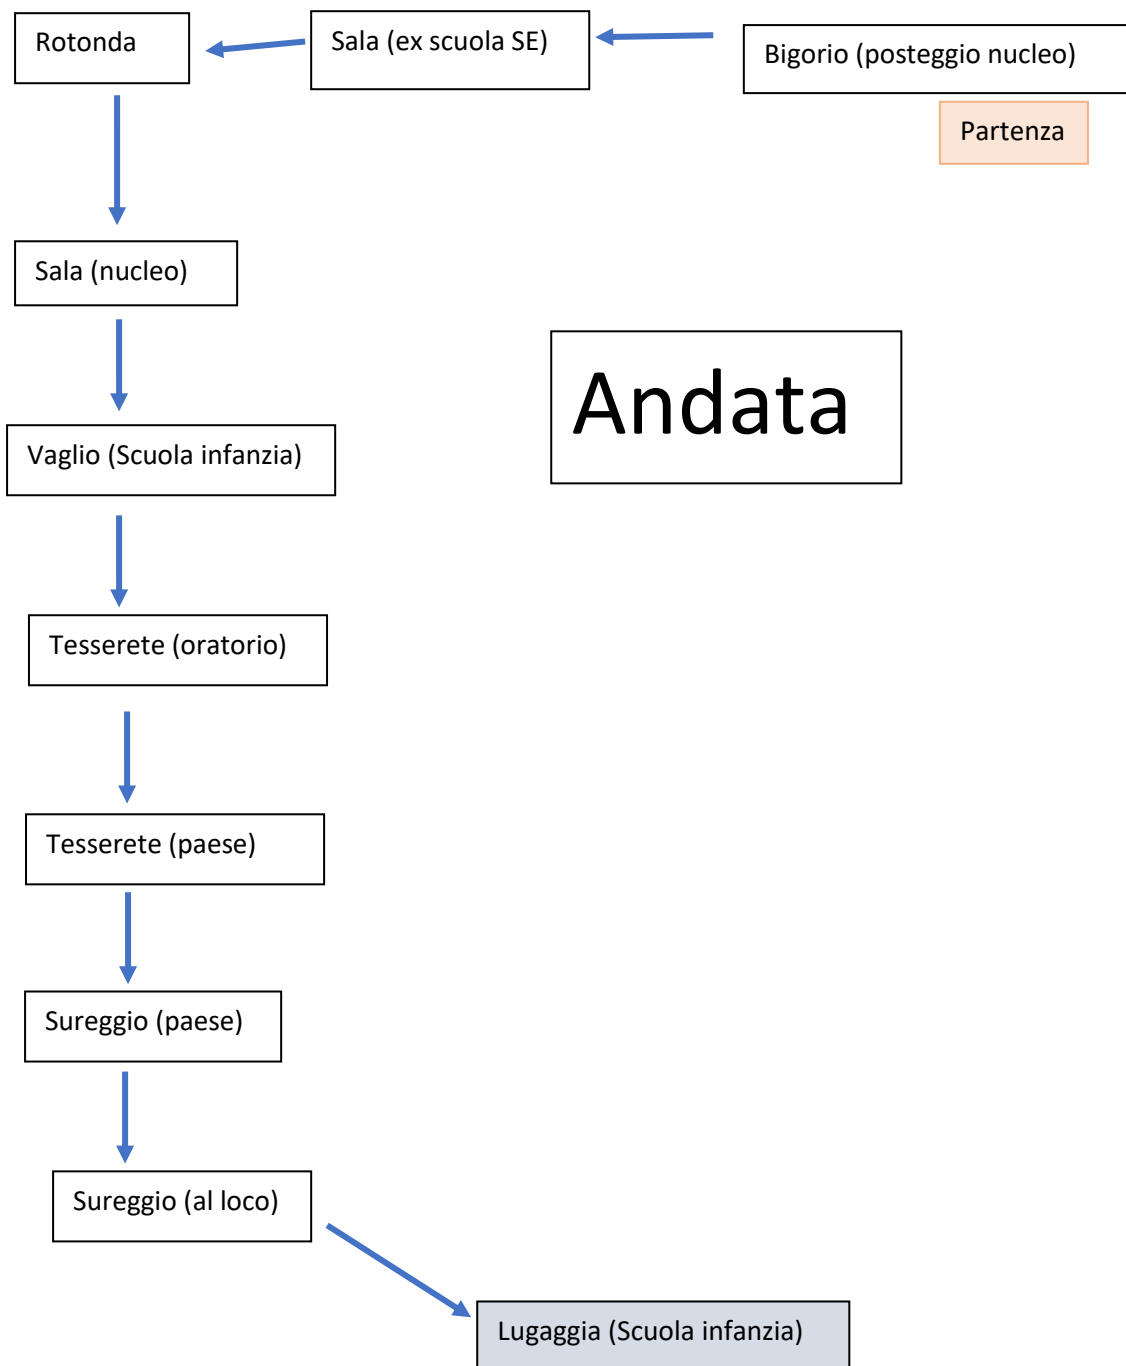

### BIGORIO – LUGAGGIA

Accompagnatore: Miriam Vananti

#### ORARIO MATTINO Andata

Bigorio (posteggio nucleo)	08.25
Sala (ex scuola SE)	08.26
Rotonda	08.27
Sala (nucleo)	08.28
Vaglio (scuola infanzia)	08.34
Tesserete (oratorio)	08.40
Tesserete (paese)	08.42
Sureggio /(al loco)	08.46
Sureggio (paese)	08.49
Lugaggia (pensilina)	08.51
Lugaggia (scuola infanzia)	08.53

#### ORARIO POMERIGGIO Ritorno

Lugaggia (scuola infanzia)	15.33
Sureggio (al Loco)	15.36
Sureggio (paese)	15.39
Lugaggia (pensilina)	15.41
Tesserete (gelateria)	15.44
Bigorio (posteggio nucleo)	15.52
Tesserete (SE)	15.56

#### Mercoledì Ritorno

11.08
11.10
11.14
11.17
11.19
11.24
11.28