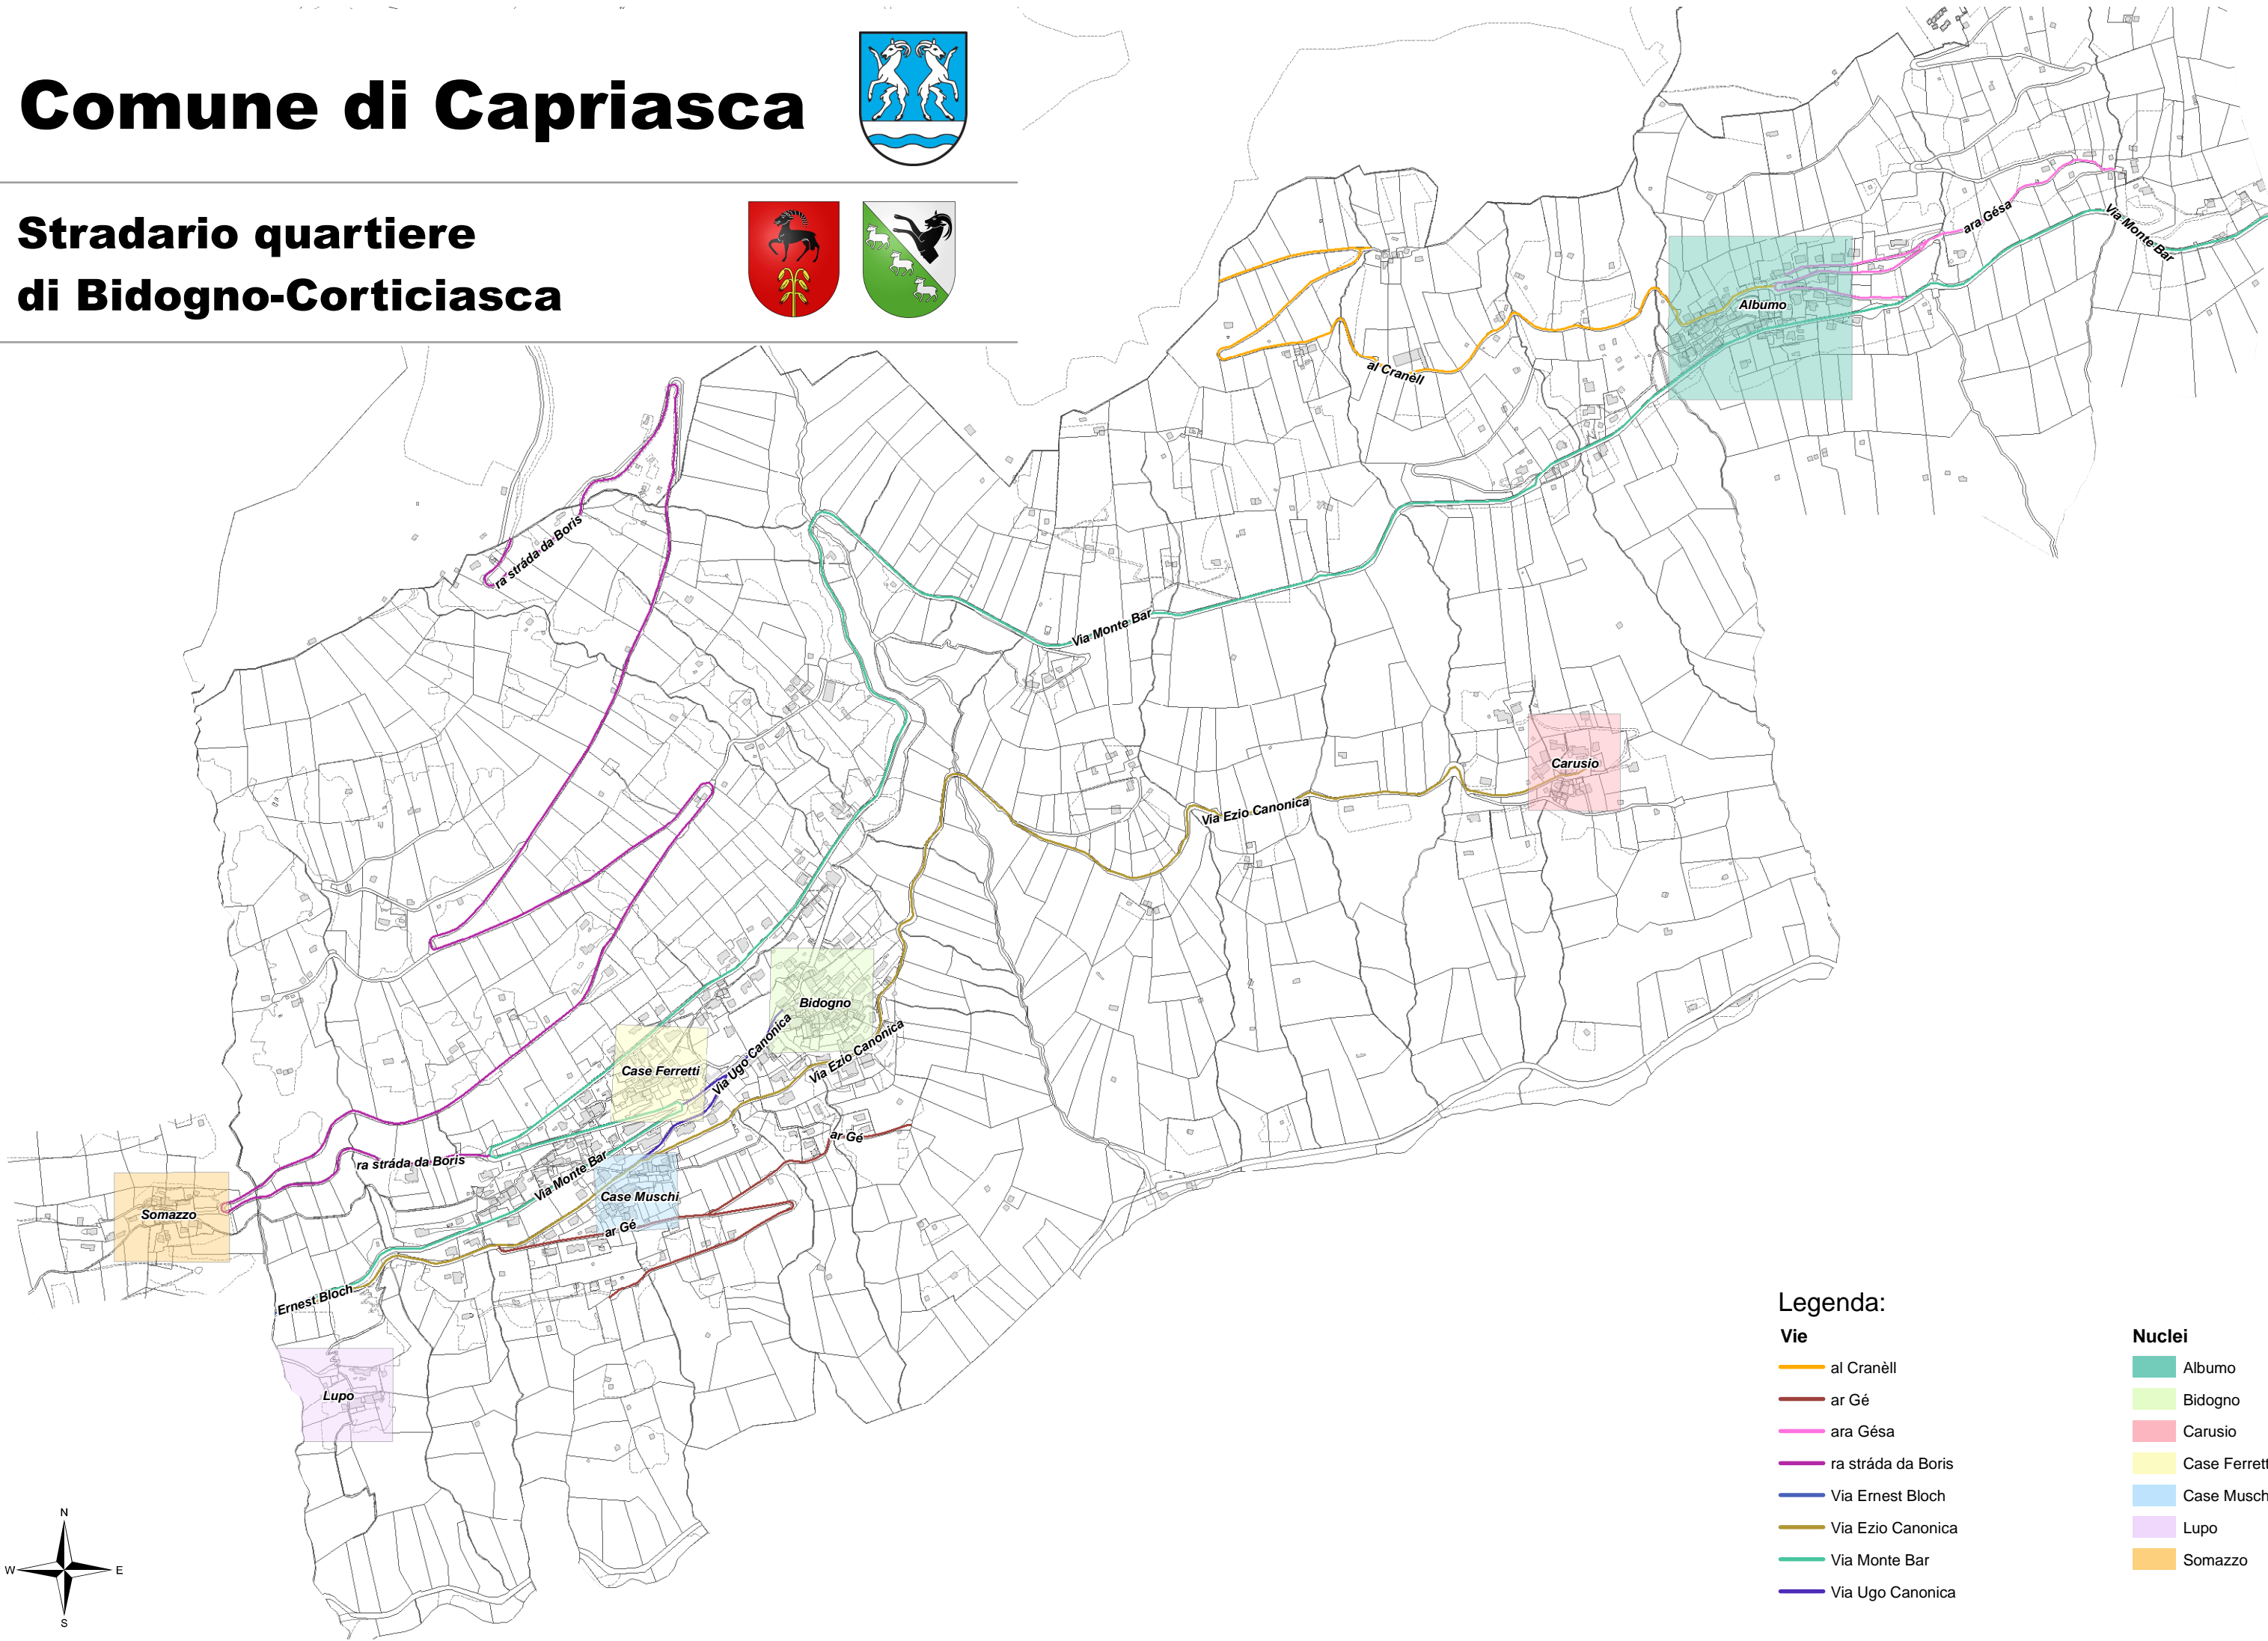

Comune di Capriasca

Stradario quartiere di Bidogno-Corticiasca

Legenda:

- Vie**
- al Cranèll
 - ar Gé
 - ara Gésa
 - ra stráda da Boris
 - Via Ernest Bloch
 - Via Ezio Canonica
 - Via Monte Bar
 - Via Ugo Canonica

- Nuclei**
- Albumo
 - Bidogno
 - Carusio
 - Case Ferretti
 - Case Muschi
 - Lupo
 - Somazzo