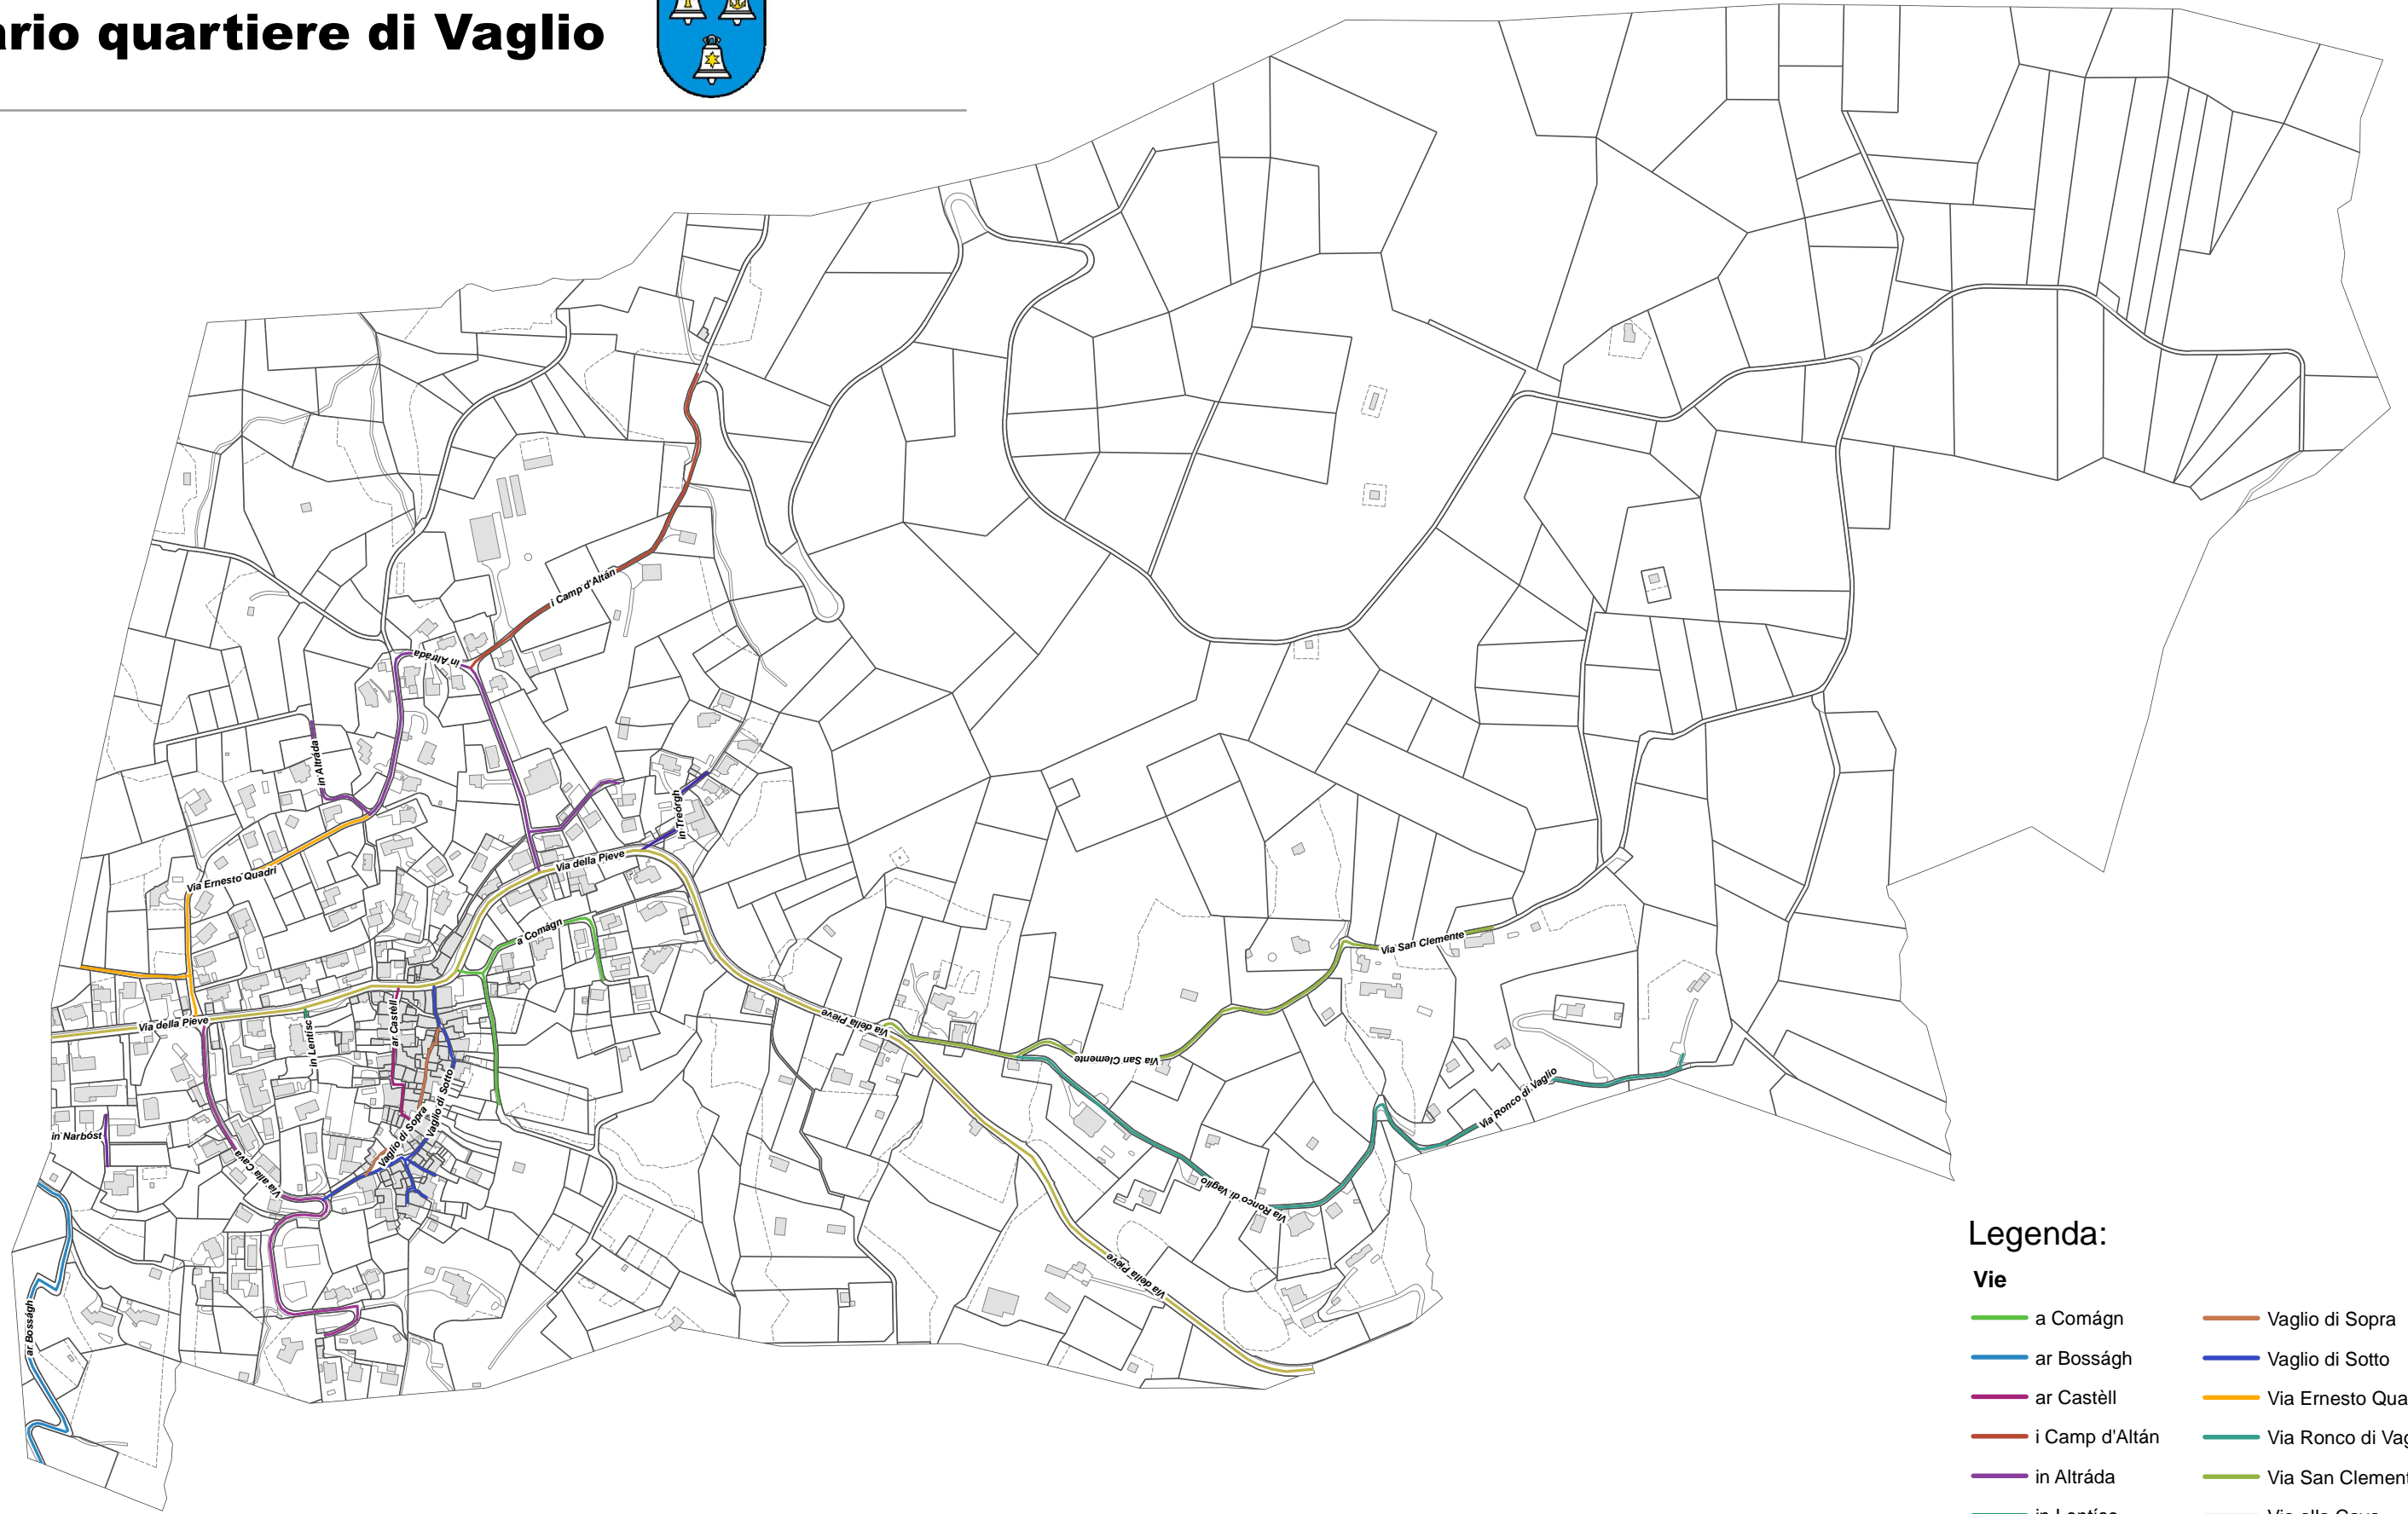

Comune di Capriasca

Stradario quartiere di Vaglio

Legenda:

Vie

- | | | | |
|--|----------------|--|---------------------|
| | a Comágn | | Vaglio di Sopra |
| | ar Bosságh | | Vaglio di Sotto |
| | ar Castèll | | Via Ernesto Quadri |
| | i Camp d'Altán | | Via Ronco di Vaglio |
| | in Altráda | | Via San Clemente |
| | in Lentísc | | Via alla Cava |
| | in Narbóst | | Via della Pieve |
| | in Treórgh | | |