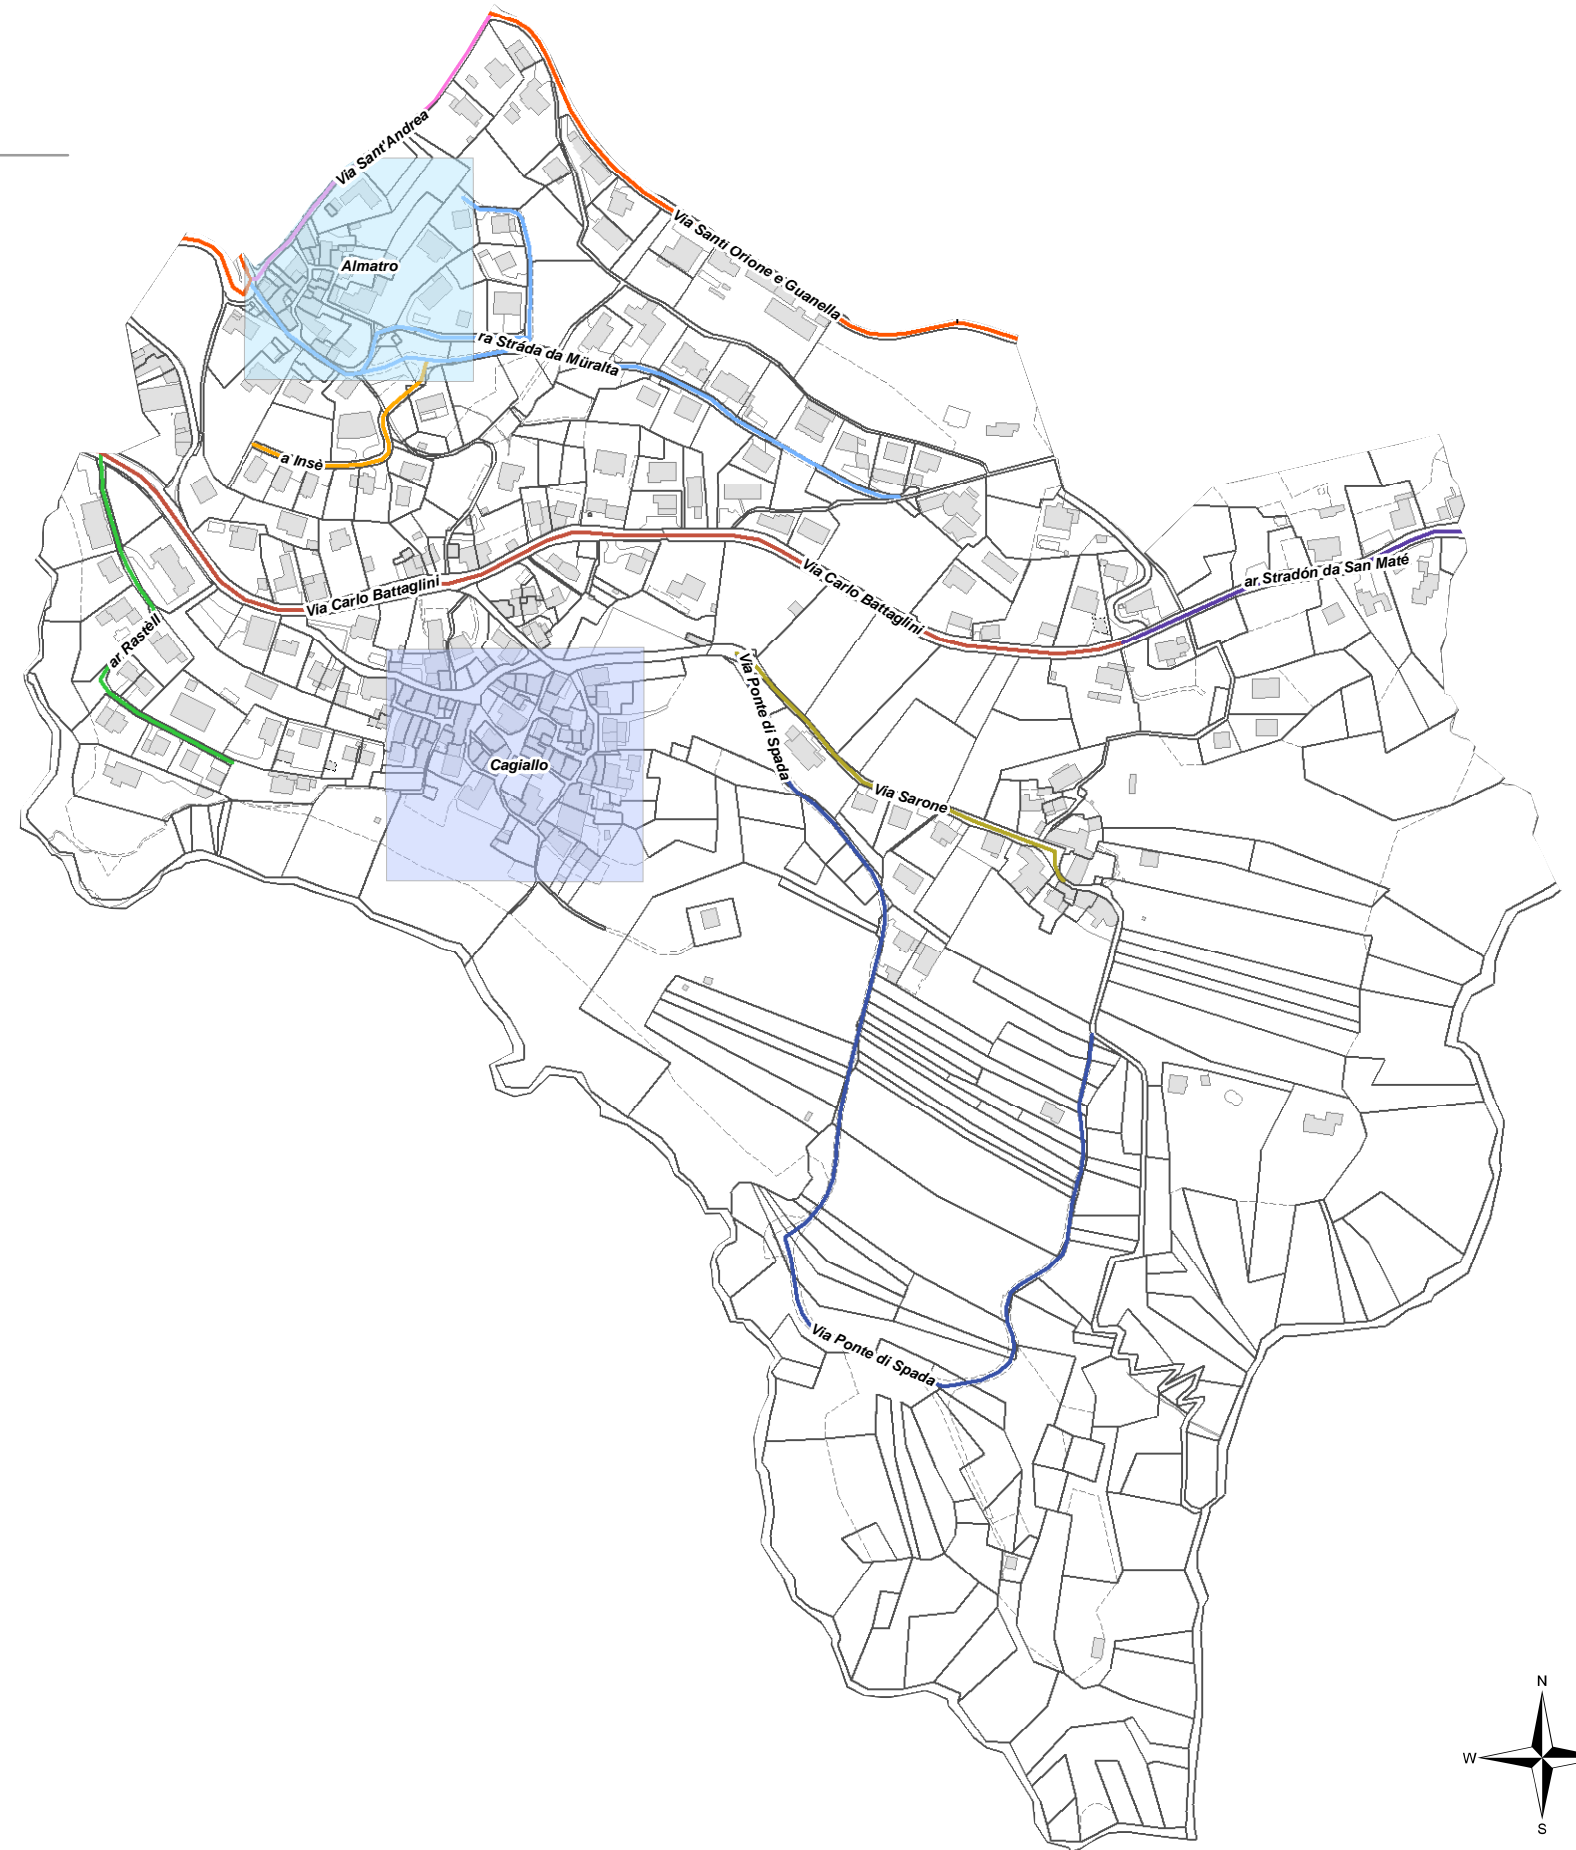

# Comune di Capriasca

## Stradario quartiere di Cagiallo

#### Vie

- a Insè
- ar Rastèll
- ar Stradón da San Maté
- ra Stráda da Muralta
- Via Carlo Battaglini
- Via Ponte di Spada
- Via Sant'Andrea
- Via Santi Orione e Guanella
- Via Sarone

#### Nuclei

- Almatro
- Cagiallo