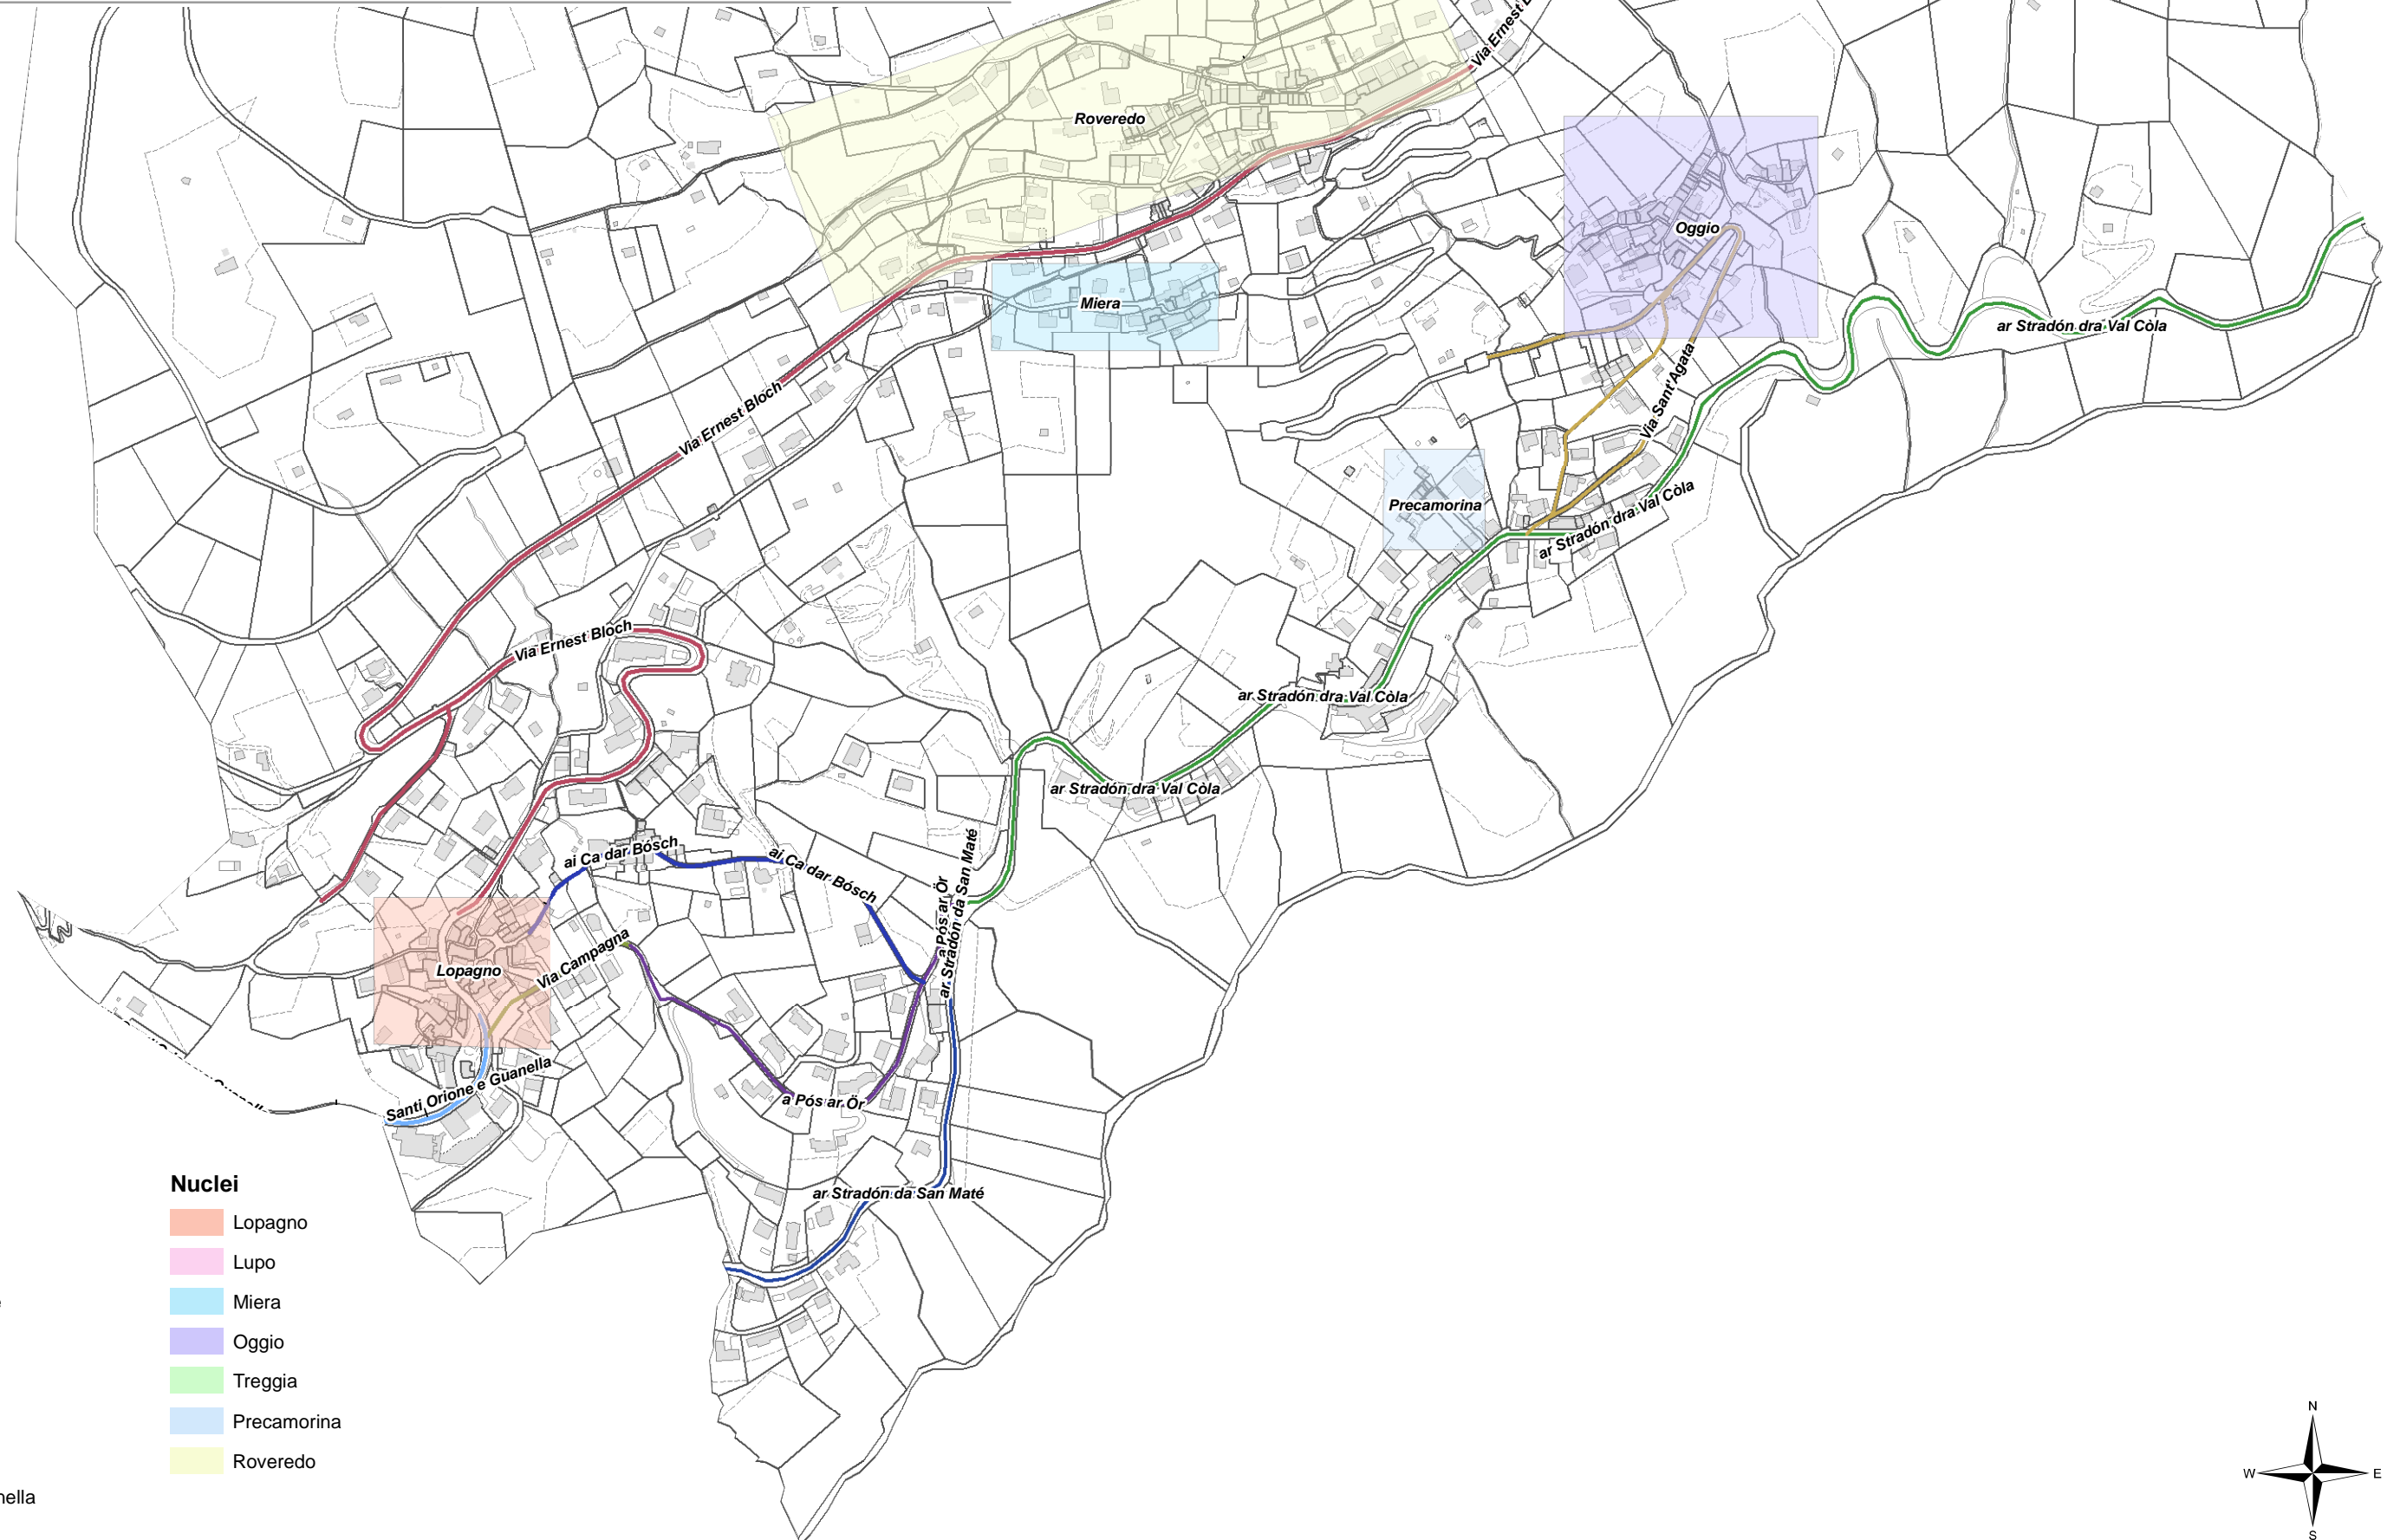

Comune di Capriasca

Stradario quartiere di Lopagno - Roveredo

Legenda:

Vie

- a Pòs ar Òr
- ai Ca dar Bòsch
- ar Stradón da San Maté
- ar Stradón dra Val Còla
- Via Campagna
- Via Ernest Bloch
- Via Sant'Agata
- Via Santi Orione e Guanella

Nuclei

- Lopagno
- Lupo
- Miera
- Oggiò
- Treggia
- Precamorina
- Roveredo